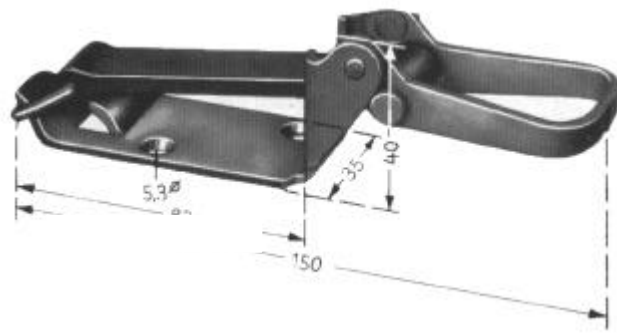

Serrure à abattant
Draaislot

SLO0484

SLO0480

SLO0406

Ref	Benaming <i>Dénomination</i> Designation	Afwerking <i>Finition</i> Finish	Gewicht <i>Poids</i> Weight	VE/UV/SU
SLO0484	Draaislot <i>Serrure à abattant</i> Budget latch	Verzinkt staal <i>Acier zingué blanc</i> Zinc-plated steel	70 g	10
SLO0480	Draaislot <i>Serrure à abattant</i> Budget latch	Gegalvaniseerd staal <i>Acier galvanisé</i> Galvanised steel	145 g	10
SLO0406	Draaislot <i>Serrure à abattant</i> Budget latch	Verzinkt staal <i>Acier zingué blanc</i> Zinc-plated steel	270	10

Attache capot Motorkapbevestiging

Ref	Beschrijving <i>Description</i> Description	Rubber ref.* Réf. caoutchouc* Rubber ref.*	VE/UV/SU
SLO0523	Motorkapbevestiging <i>Attache capot</i> Swivel catch	SLO0524	10
SLO0554	Motorkapbevestiging <i>Attache capot</i> Swivel catch	SLO0591	10

Attache pelle-Attache cognée
Treksluiting

SLO0832 : zingué/verzinkt
SLO0849 : vert/groen

SLO0433:zingué/verzinkt
SLO0850 : vert/groen

Fermeture à espagnolette Spagnoletslot

SLO0226 (zingué/verzinkt)
SLO1226 (inox 304)

Fermeture/Sluiting

SLO0228 (zingué/verzinkt)
SLO1228 (inox 304)

Tringle carré 13mm
Vierkantige baar 13 mm

A BUHLER Adivision of
MEUNIER GROUP

Rue Mandenne34 * B-6590Momignies * Tel. --32(0)60/510051 * Fax --32(0)60/5100 52
e-mail: meuniergroup@meuniergroup.be