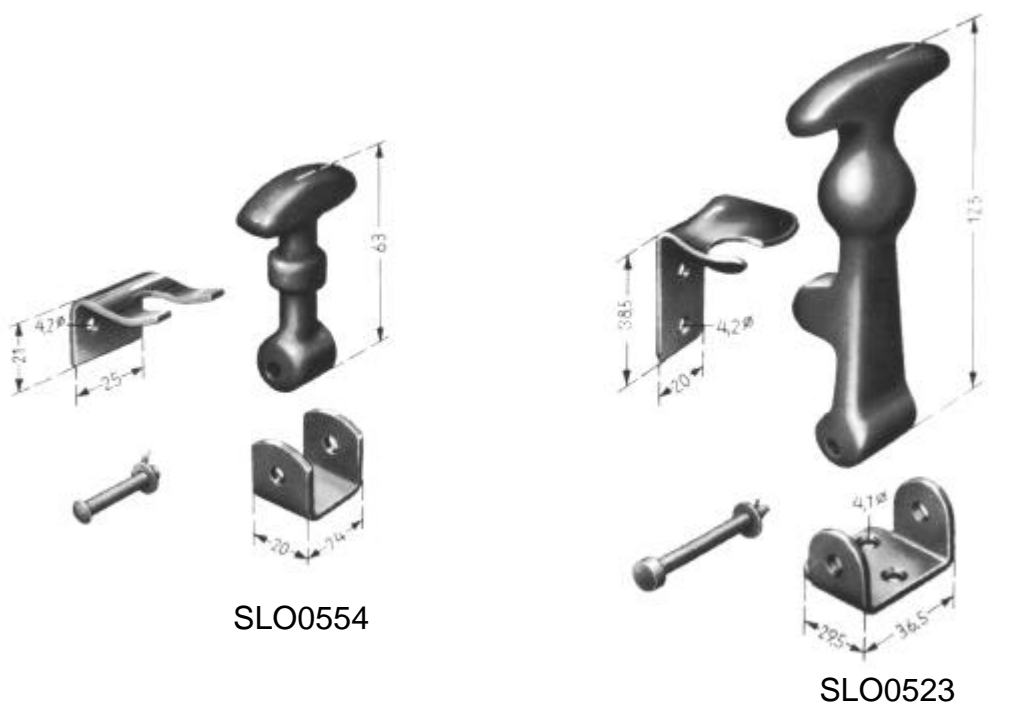

Serrure à abattant
Draaislot

SLO0484

SLO0480

SLO0406

Ref	Benaming <i>Dénomination</i> Designation	Afwerking <i>Finition</i> Finish	Gewicht <i>Poids</i> Weight	VE/UV/SU
SLO0484	Draaislot <i>Serrure à abattant</i> Budget latch	Verzinkt staal <i>Acier zingué blanc</i> Zinc-plated steel	70 g	10
SLO0480	Draaislot <i>Serrure à abattant</i> Budget latch	Gegalvaniseerd staal <i>Acier galvanisé</i> Galvanised steel	145 g	10
SLO0406	Draaislot <i>Serrure à abattant</i> Budget latch	Verzinkt staal <i>Acier zingué blanc</i> Zinc-plated steel	270	10

Attache capot Motorkapbevestiging

Ref	Beschrijving <i>Description</i> Description	Rubber ref.* Réf. caoutchouc* Rubber ref.*	VE/UV/SU
SLO0523	Motorkapbevestiging <i>Attache capot</i> Swivel catch	SLO0524	10
SLO0554	Motorkapbevestiging <i>Attache capot</i> Swivel catch	SLO0591	10

Attache pelle-Attache cognée
Treksluiting

SLO0832 : zingué/verzinkt
SLO0849 : vert/groen

SLO0433:zingué/verzinkt
SLO0850 : vert/groen

Fermeture à espagnolette Spagnoletslot

SLO0226 (zingué/verzinkt)
SLO1226 (inox 304)

Fermeture/Sluiting

SLO0228 (zingué/verzinkt)
SLO1228 (inox 304)

Tringle carré 13mm
Vierkantige baar 13 mm

A BUHLER Adivision of
MEUNIER GROUP

Rue Mandenne34 * B-6590Momignies * Tel. --32(0)60/510051 * Fax --32(0)60/5100 52
e-mail: meuniergroup@meuniergroup.be