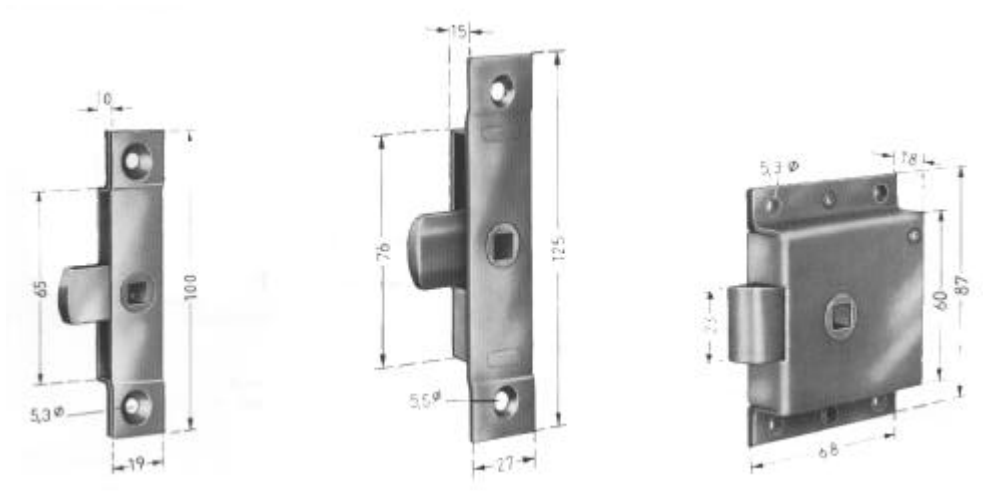

Serrure à abattant
Draaislot

SLO0484

SLO0480

SLO0406

Ref	Benaming <i>Dénomination</i> Designation	Afwerking <i>Finition</i> Finish	Gewicht <i>Poids</i> Weight	VE/UV/SU
SLO0484	Draaislot <i>Serrure à abattant</i> Budget latch	Verzinkt staal <i>Acier zingué blanc</i> Zinc-plated steel	70 g	10
SLO0480	Draaislot <i>Serrure à abattant</i> Budget latch	Gegalvaniseerd staal <i>Acier galvanisé</i> Galvanised steel	145 g	10
SLO0406	Draaislot <i>Serrure à abattant</i> Budget latch	Verzinkt staal <i>Acier zingué blanc</i> Zinc-plated steel	270	10

Attache capot Motorkapbevestiging

Ref	Beschrijving <i>Description</i> Description	Rubber ref.* Réf. caoutchouc* Rubber ref.*	VE/UV/SU
SLO0523	Motorkapbevestiging <i>Attache capot</i> Swivel catch	SLO0524	10
SLO0554	Motorkapbevestiging <i>Attache capot</i> Swivel catch	SLO0591	10

Attache pelle-Attache cognée
Treksluiting

SLO0832 : zingué/verzinkt
SLO0849 : vert/groen

SLO0433:zingué/verzinkt
SLO0850 : vert/groen

Fermeture à espagnolette Spagnoletslot

SLO0226 (zingué/verzinkt)
SLO1226 (inox 304)

Fermeture/Sluiting

SLO0228 (zingué/verzinkt)
SLO1228 (inox 304)

Tringle carré 13mm
Vierkantige baar 13 mm

A BUHLER Adivision of
MEUNIER GROUP

Rue Mandenne34 * B-6590Momignies * Tel. --32(0)60/510051 * Fax --32(0)60/5100 52
e-mail: meuniergroup@meuniergroup.be