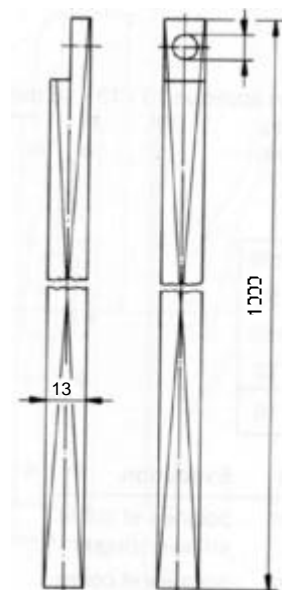

Serrure à abattant
Draaislot

SLO0484

SLO0480

SLO0406

Ref	Benaming <i>Dénomination</i> Designation	Afwerking <i>Finition</i> Finish	Gewicht <i>Poids</i> Weight	VE/UV/SU
SLO0484	Draaislot <i>Serrure à abattant</i> Budget latch	Verzinkt staal <i>Acier zingué blanc</i> Zinc-plated steel	70 g	10
SLO0480	Draaislot <i>Serrure à abattant</i> Budget latch	Gegalvaniseerd staal <i>Acier galvanisé</i> Galvanised steel	145 g	10
SLO0406	Draaislot <i>Serrure à abattant</i> Budget latch	Verzinkt staal <i>Acier zingué blanc</i> Zinc-plated steel	270	10

Attache capot Motorkapbevestiging

Ref	Beschrijving <i>Description</i> Description	Rubber ref.* Réf. caoutchouc* Rubber ref.*	VE/UV/SU
SLO0523	Motorkapbevestiging <i>Attache capot</i> Swivel catch	SLO0524	10
SLO0554	Motorkapbevestiging <i>Attache capot</i> Swivel catch	SLO0591	10

Attache pelle-Attache cognée
Treksluiting

SLO0832 : zingué/verzinkt
SLO0849 : vert/groen

SLO0433:zingué/verzinkt
SLO0850 : vert/groen

Fermeture à espagnolette Spagnoletslot

SLO0226 (zingué/verzinkt)
SLO1226 (inox 304)

Fermeture/Sluiting

SLO0228 (zingué/verzinkt)
SLO1228 (inox 304)

Tringle carré 13mm
Vierkantige baar 13 mm

A BUHLER Adivision of
MEUNIER GROUP

Rue Mandenne34 * B-6590Momignies * Tel. --32(0)60/510051 * Fax --32(0)60/5100 52
e-mail: meuniergroup@meuniergroup.be