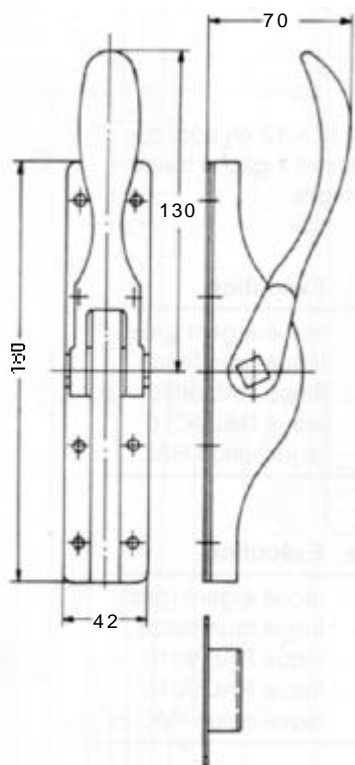

Serrure à abattant
Draaislot

SLO0484

SLO0480

SLO0406

Ref	Benaming <i>Dénomination</i> Designation	Afwerking <i>Finition</i> Finish	Gewicht <i>Poids</i> Weight	VE/UV/SU
SLO0484	Draaislot <i>Serrure à abattant</i> Budget latch	Verzinkt staal <i>Acier zingué blanc</i> Zinc-plated steel	70 g	10
SLO0480	Draaislot <i>Serrure à abattant</i> Budget latch	Gegalvaniseerd staal <i>Acier galvanisé</i> Galvanised steel	145 g	10
SLO0406	Draaislot <i>Serrure à abattant</i> Budget latch	Verzinkt staal <i>Acier zingué blanc</i> Zinc-plated steel	270	10

Attache capot Motorkapbevestiging

Ref	Beschrijving <i>Description</i> Description	Rubber ref.* Réf. caoutchouc* Rubber ref.*	VE/UV/SU
SLO0523	Motorkapbevestiging <i>Attache capot</i> Swivel catch	SLO0524	10
SLO0554	Motorkapbevestiging <i>Attache capot</i> Swivel catch	SLO0591	10

Attache pelle-Attache cognée
Treksluiting

SLO0832 : zingué/verzinkt
SLO0849 : vert/groen

SLO0433:zingué/verzinkt
SLO0850 : vert/groen

Fermeture à espagnolette Spagnoletslot

SLO0226 (zingué/verzinkt)
SLO1226 (inox 304)

Fermeture/Sluiting

SLO0228 (zingué/verzinkt)
SLO1228 (inox 304)

Tringle carré 13mm
Vierkantige baar 13 mm

A BUHLER Adivision of
MEUNIER GROUP

Rue Mandenne34 * B-6590Momignies * Tel. --32(0)60/510051 * Fax --32(0)60/5100 52
e-mail: meuniergroup@meuniergroup.be